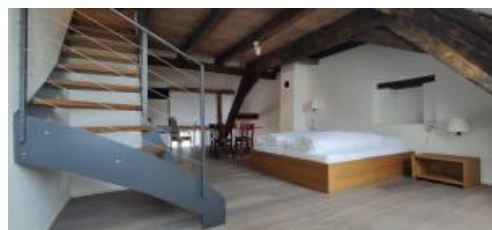

HÔTEL, RÖSCHENZ

HÔTEL RÖSCHENZERHOF

L'hôtel Röschenzerhof vous accueille dans un cadre authentique et tranquille. L'établissement dispose d'un restaurant, d'une salle de séminaire ainsi qu'un très beau spa privatif.

Le Röschenzerhof vous propose sept chambres individuelles réparties dans deux bâtiments - l'un moderne et aéré et l'autre une maison de campagne rénovée. Chacun est doté de ses propres atouts et mis en ambiance par des peintures surprenantes :

Quatre chambres à lit double de 20 à 28 m² (également réservable comme chambre simple) côté jardin (dont une avec cuisine), dans une construction moderne et aérée avec accès direct à l'ascenseur et aussi au café culturel (salle de petit-déjeuner), au spa et au garage - idéal aussi pour les personnes à mobilité réduite.

Deux chambres doubles de 20 m² (également réservables comme chambre simple) plus une suite spacieuse avec deux lits doubles pouvant accueillir jusqu'à quatre personnes, avec galerie et balcon dans un bâtiment ancien à l'aspect rustique avec poutres et planches.