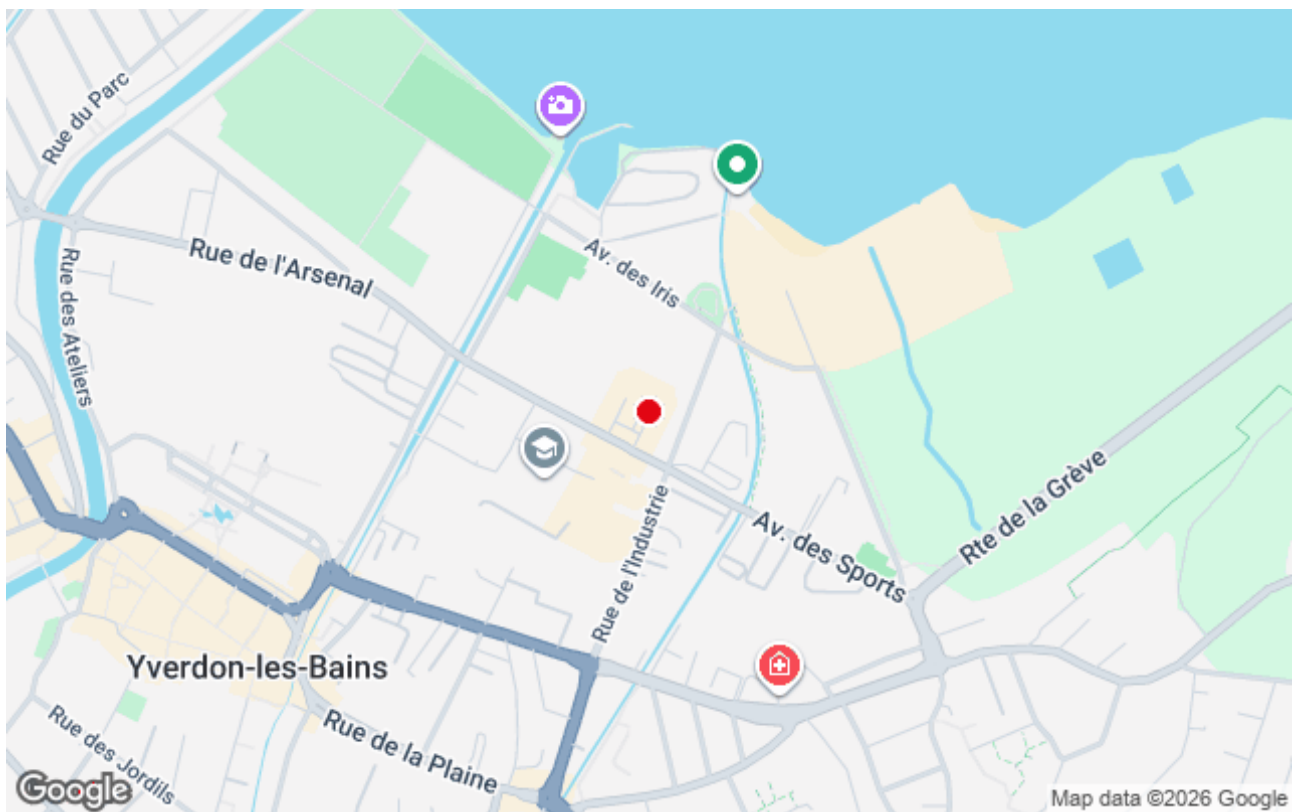

PDF généré le 12.06.2026