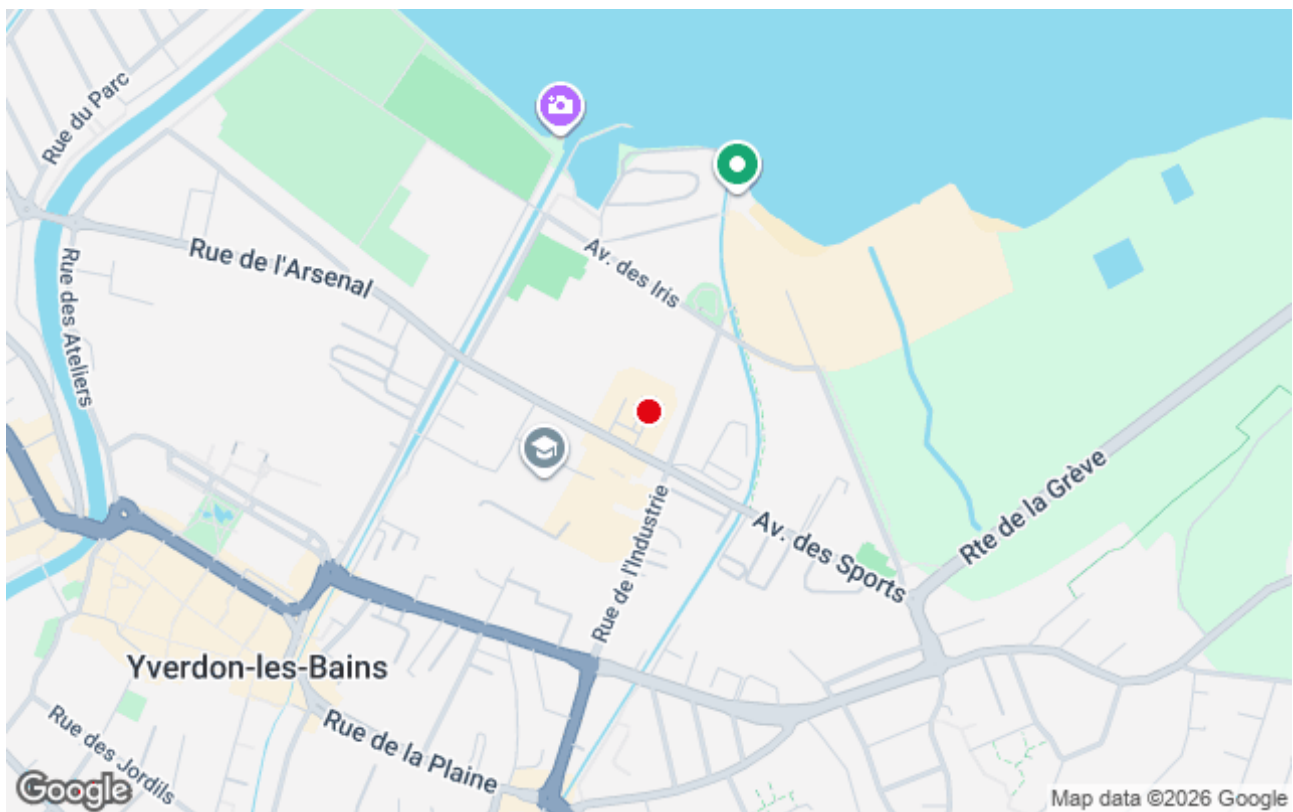

PDF généré le 20.03.2026