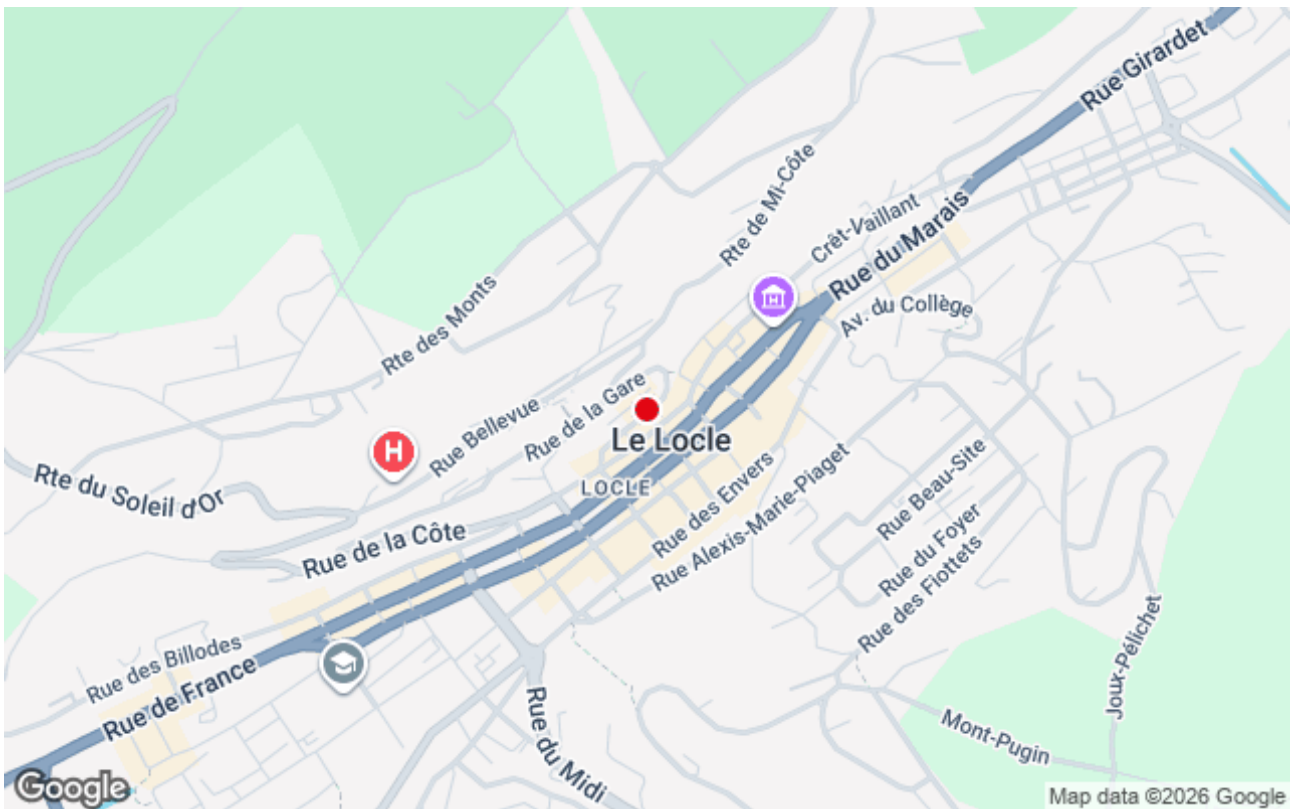

RESTAURANT, LE LOCLE

CAFÉ DU MARCHÉ

Bières artisanales. Terrasse.

HORAIRES D'OUVERTURE

CONTACT

Café du Marché
Grande-Rue 34
2400 Le Locle

+41 32 534 35 61
veronique.benrabah@gmail.com

PDF généré le 17.06.2026