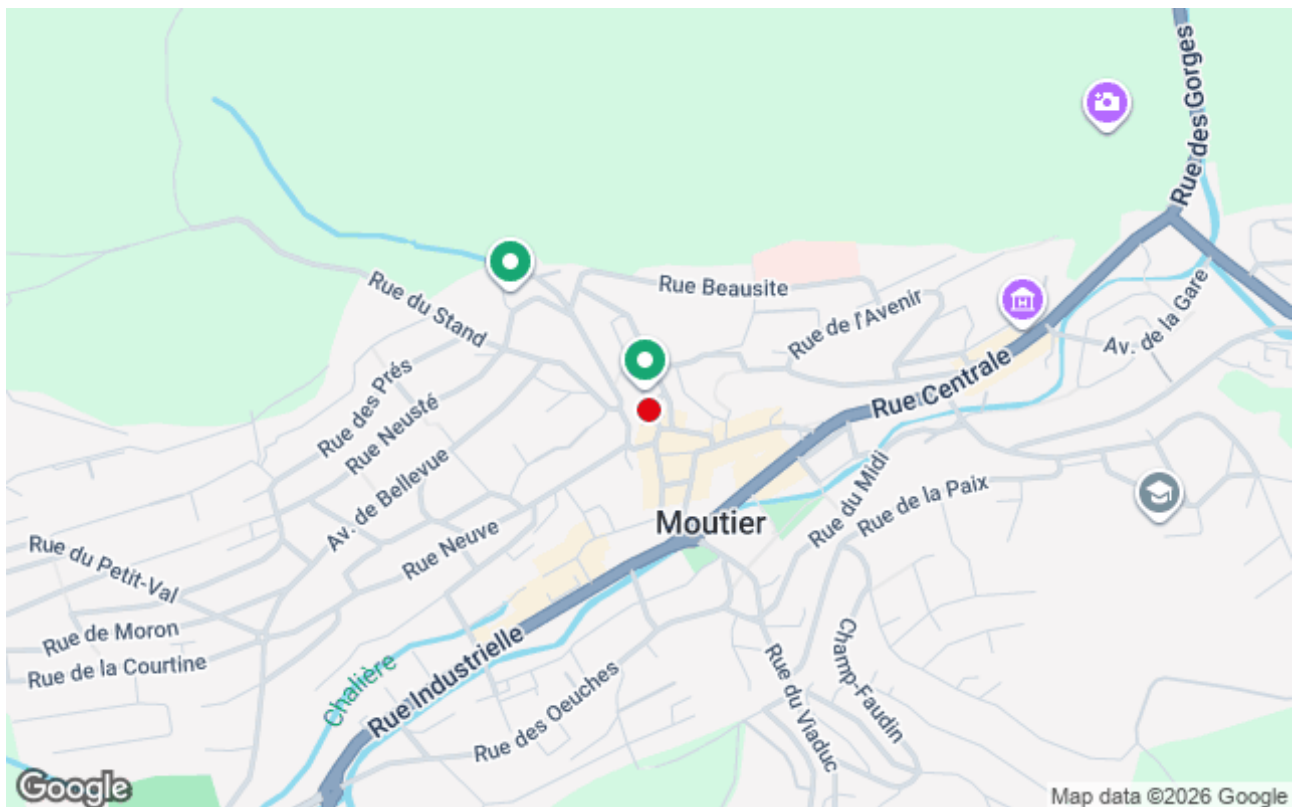

SPORT, MOUTIER

CRITÉRIUM JURASSIEN, MOUTIER

Manifestation automobile réunissant chaque année 90 équipages en moyenne. 150 et 200 kilomètres d'épreuves de vitesse pure reparties entre 5 ou 6 tracés différents et parcourus à deux reprises.

BON À SAVOIR

- Réservez votre chambre en ligne ou par téléphone au +41 (0)32 432 41 60

PDF généré le 14.06.2026