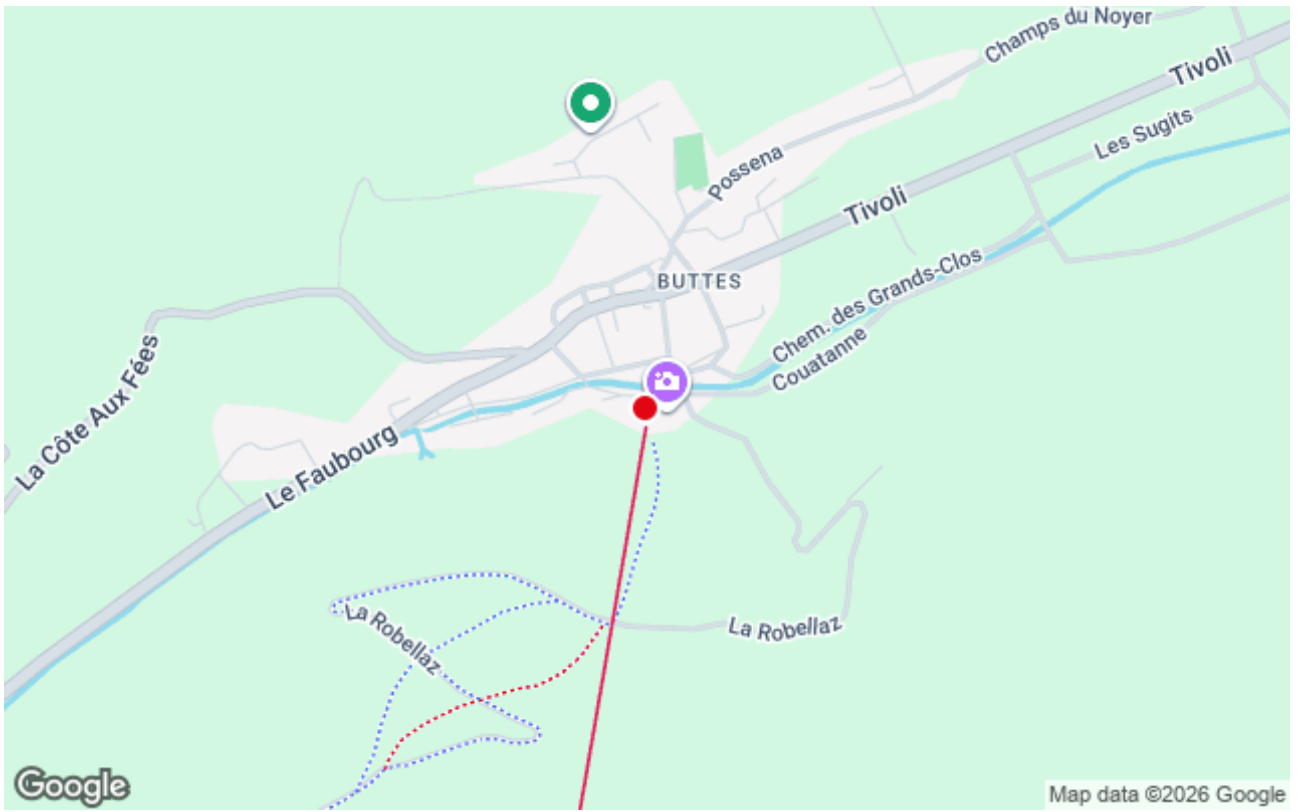

PDF généré le 09.06.2026