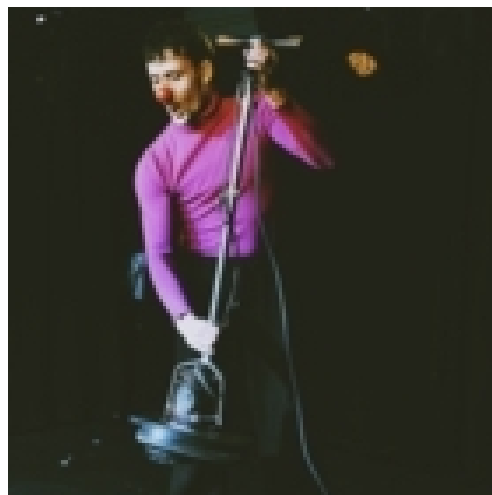

EXCURSION, VISITE GUIDÉE, ANIMATION, NEUCHÂTEL

MIDI THÉÂTRE 2 – COSMOGONIA

Un clown donne vie à COSMOGONIA, le voyage improbable d'un capitaine de navette spatiale confronté à une étrange entité : la Servante de Fer, une antique cireuse à parquet, accompagnée de Martha, une I.A. aussi fidèle que décalée. Tous les codes de la grande fresque de science-fiction défilent — générique épique, journal de bord, traversée d'astéroïdes, rencontre du troisième type — mais ici, tout repose sur un dispositif volontairement rudimentaire.

De ce décalage naît un humour tendre et irrésistible : en cherchant à rivaliser avec les superproductions hollywoodiennes, le clown échoue magnifiquement et touche à quelque chose d'essentiel. Car derrière le gag se révèle une vérité simple : avec presque rien mais beaucoup d'imagination, l'humain continue inlassablement de raconter des histoires.