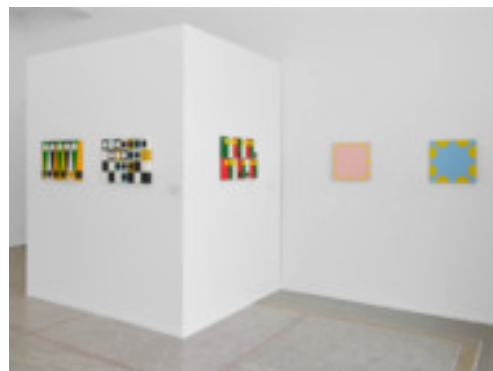

EXCURSION, VISITE GUIDÉE, ANIMATION, LA CHAUX-DE-FONDS

VISITE COMMENTÉE DES EXPOSITIONS TEMPORAIRES

Visite commentée des expositions temporaires Marcia Hafif. La peinture est la même pour tout le monde et matali crasset. Égards Obliques

Marcia Hafif (1929-2018) a consacré sa vie à réinventer la peinture, des formes vibrantes de sa période romaine aux monochromes radicaux de son Inventaire, explorant l'essence même du médium pictural.

matali crasset déploie une pratique du design comme acte de réparation. À travers tapisseries, dessins et récits, elle imagine des écotopies et de nouvelles manières d'habiter le monde, en phase avec les défis de notre époque.

Par Clarissa Fornara, historienne de l'art

HORAIRES D'OUVERTURE

Le 28 juin 2026

Dimanche

11:15

BON À SAVOIR

Gratuit, sans inscription.

CONTACT

Musée des Beaux-Arts de La Chaux-de-Fonds
Rue des Musées 33
2300 La Chaux-de-Fonds