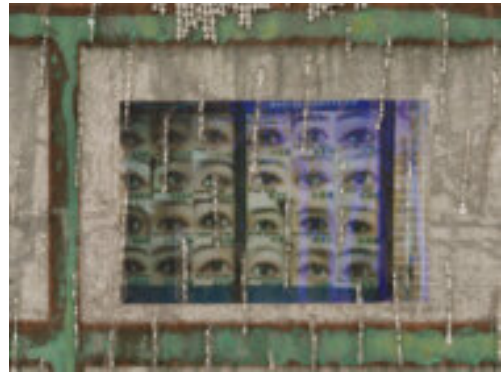

EXCURSION, VISITE GUIDÉE, ANIMATION, BIEL/BIENNE

VISITE GUIDÉE (DE/FR) JOHN M ARMLER - MIMOSA ECHARD

Visite des expositions de John M Armler et Mimosa Echard avec les curateur-rices Paul Bernard et Selma Meuli.

HORAIRES D'OUVERTURE

Le 27 août 2026

Jeudi

18:30

CONTACT

Kunsthaus Biel / Centre d'art Bienne KBCB
Seevorstadt 71 / Faubourg du Lac 71
2502 Biel/Bienne

+41 (0)32 322 55 86
info@kbc.ch
kbc.ch