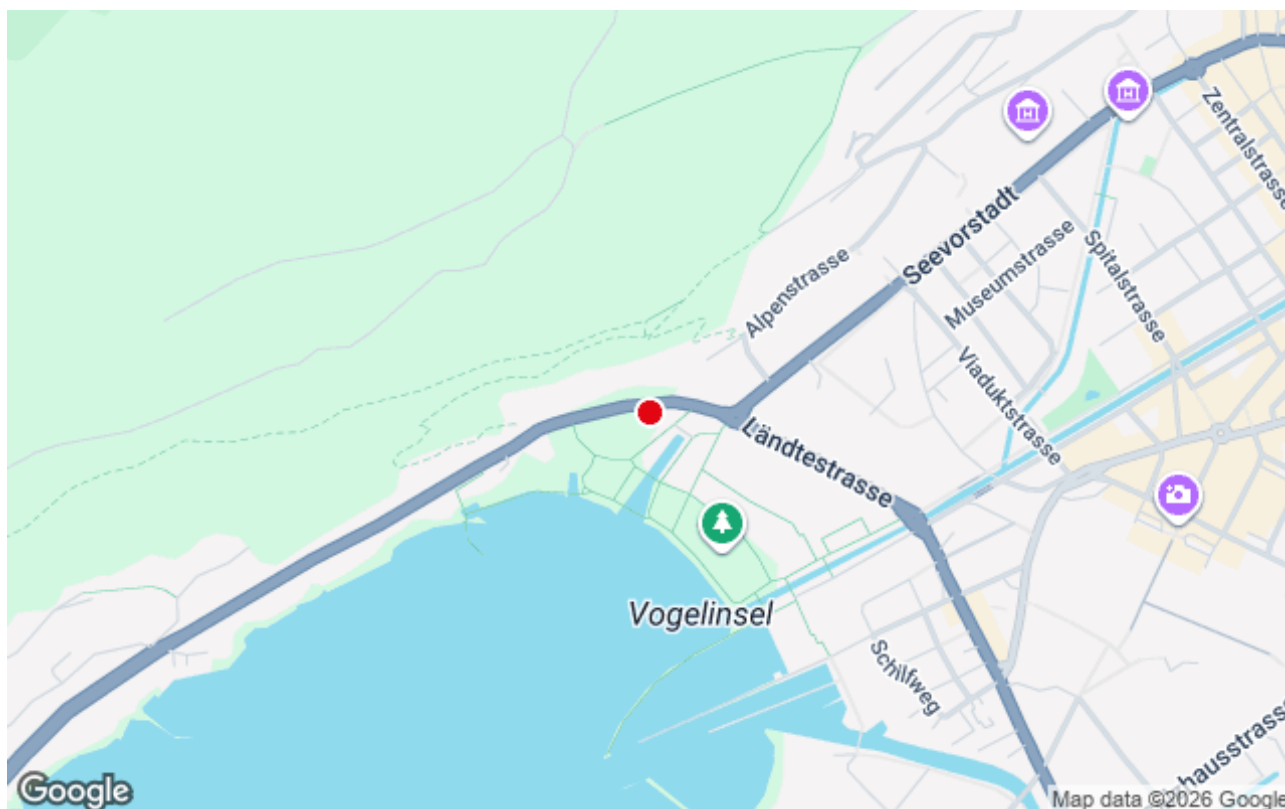

HORAIRES D'OUVERTURE

Du 12 juin 2026 au 21 juin 2026
Lundi - Dimanche

17:00 - 23:59

PDF généré le 14.04.2026