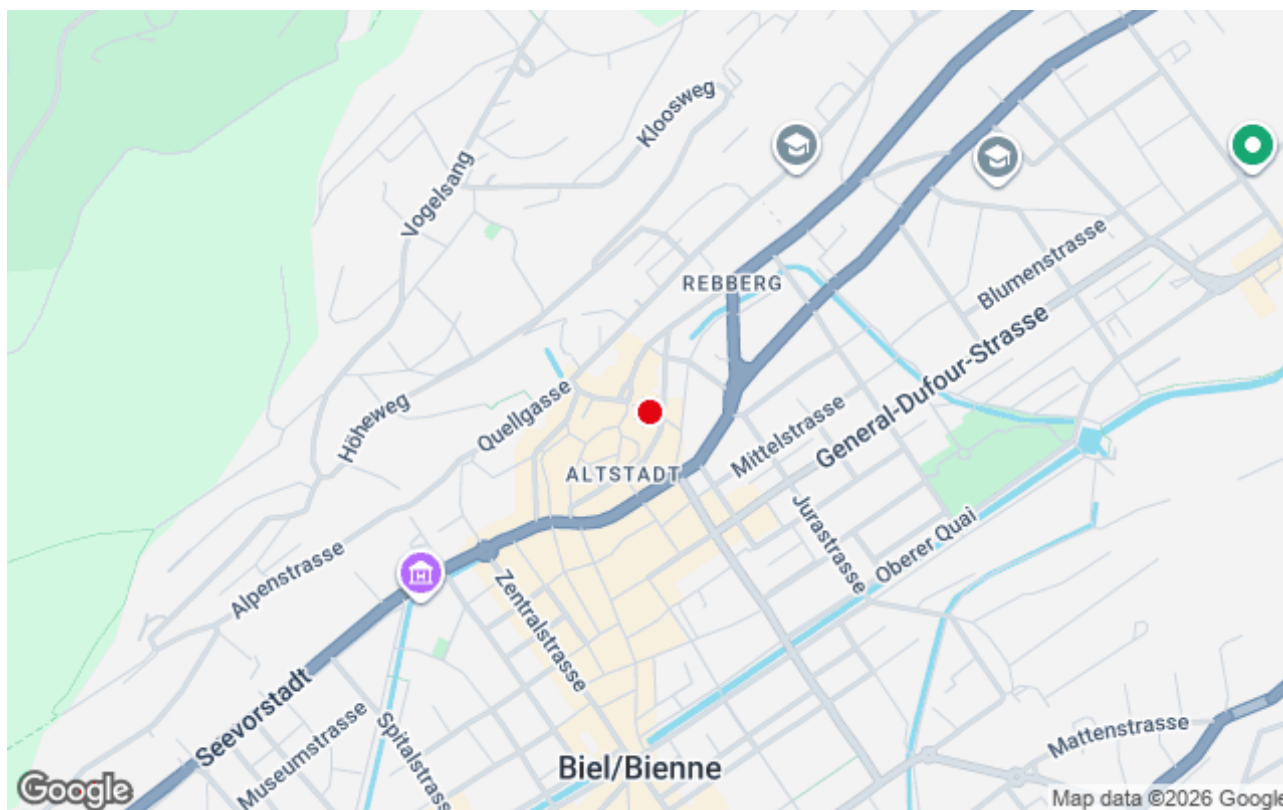

HORAIRES D'OUVERTURE

Le 18 sept. 2026

Vendredi

21:00

PDF généré le 18.06.2026