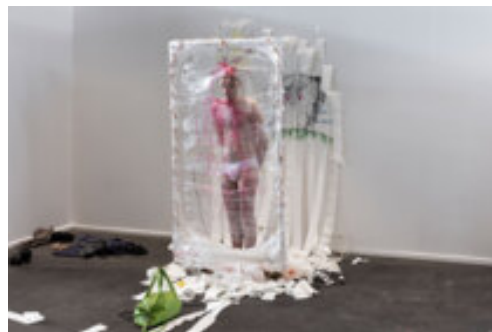

ART, EXPOSITION, BIEL/BIENNE

NELSON SCHAUB

Lauréat-e du prix d'art Kiefer Hablitzel | Göhner 2025, Nelson Schaub (*1995) travaille avec la performance, l'installation, la poésie, le dessin et la musique. Fortement marqué par une esthétique Do-It-Yourself puisée dans les héritages queer et contre-culturels, son travail convoque un spectre d'émotions à la fois dramatiques et incongrues, souvent ambiguës ou contradictoires. Il y est question des tensions entre récits intimes et discours publics, entre nihilisme de genre et idéaux normés.