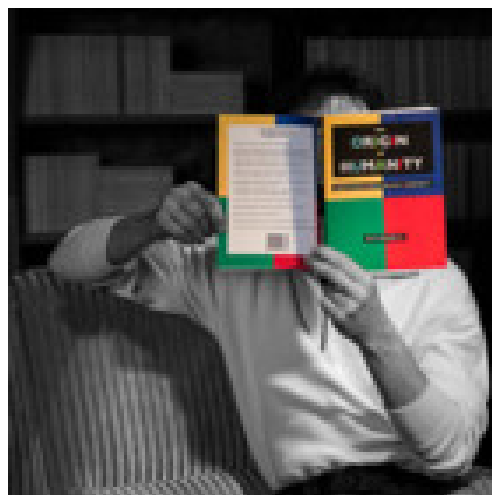

PROGRAMME

Ed Wige

Ed Wige est une explor-autrice suisse. Membre de divers collectifs littéraires comme Particules, minikri ou AJAR, elle affectionne particulièrement l'écriture à plus de deux mains, qui donne lieu à des lectures, des performances, des livres, des pièces de théâtre, des vidéopoèmes ou des objets littéraires non-identifiés. Son premier livre en solo, *Milch Lait Latte Mleko* (Paulette éditrice, 2023), a obtenu un Prix suisse de littérature en 2024, année où elle reçoit aussi le mérite culturel d'encouragement de la Ville de Renens. Son premier roman, intitulé *Travelling*, vient tout juste de paraître chez Paulette Éditrice.

Niki Grieser Díez

Niki Grieser Díez (1996 in Zürich) studierte Philosophie und Allgemeine und Vergleichende Literaturwissenschaft an der Universität Zürich sowie Literarisches Schreiben am Schweizerischen Literaturinstitut in Biel. Sie arbeitet an verschiedenen soziokulturellen und dokumentarischen Theaterproduktionen mit und geht mit Theater Marie auf Reisen. Als Ausgleich zur Theaterarbeit schreibt sie fast ausschliesslich Prosa. Im Schreiben interessiert sie sich für Ethologie, mehrsprachiges und kollektives Schreiben. Wenn sie nicht schreibt, dann macht sie Musik, zeichnet oder denkt sich als Mitglied von delirium Konzepte für und gegen Literatur aus.

HORAIRES D'OUVERTURE

Le 29 juin 2026

Lundi

19:30 - 21:00

CONTACT

Literaturcafé
Obergasse 11 / Rue Haute 11
2502 Biel/Bienne

info@litcafe.ch
litcafe.ch