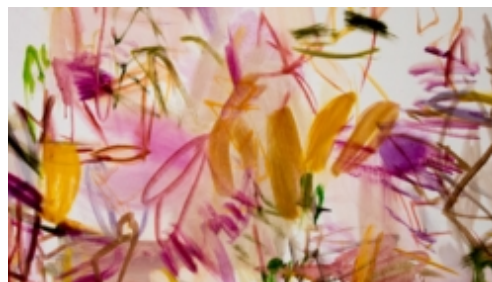

Dans son ouvrage théorique révolutionnaire (en réalité une sorte de manifeste) intitulé « Du spirituel dans l'art » (1912), Wassily Kandinsky écrit que la mission première de l'art est de rendre visible le spirituel (l'essentiel). Cela vaut tout particulièrement dans le contexte du développement de l'abstraction en peinture. Ancienne élève de Gottfried Tritten, sa recherche d'équilibre entre figuration et abstraction a peut-être également influencé son parcours artistique. Marie-Claire Ackermann a trouvé dans ce champ de tension un style si authentique, si indépendant et si indéniablement moderne qu'il est rare dans l'art contemporain. La précision de l'expression se combine dans sa peinture avec la spontanéité presque physiquement palpable dans la création de chaque œuvre.

En bref, cette œuvre est difficile à saisir par la description – elle doit être expérimentée dans une confrontation directe !

HORAIRES D'OUVERTURE

Du 13 déc. 2025 au 7 mars 2026

Vendredi

17:00 - 19:00

Dimanche

15:00 - 18:00

CONTACT

Galerie Artiz
Crêt-de-Fourmis 1
2515 Prêles

mail@galerie-artiz.ch
galerie-artiz.ch