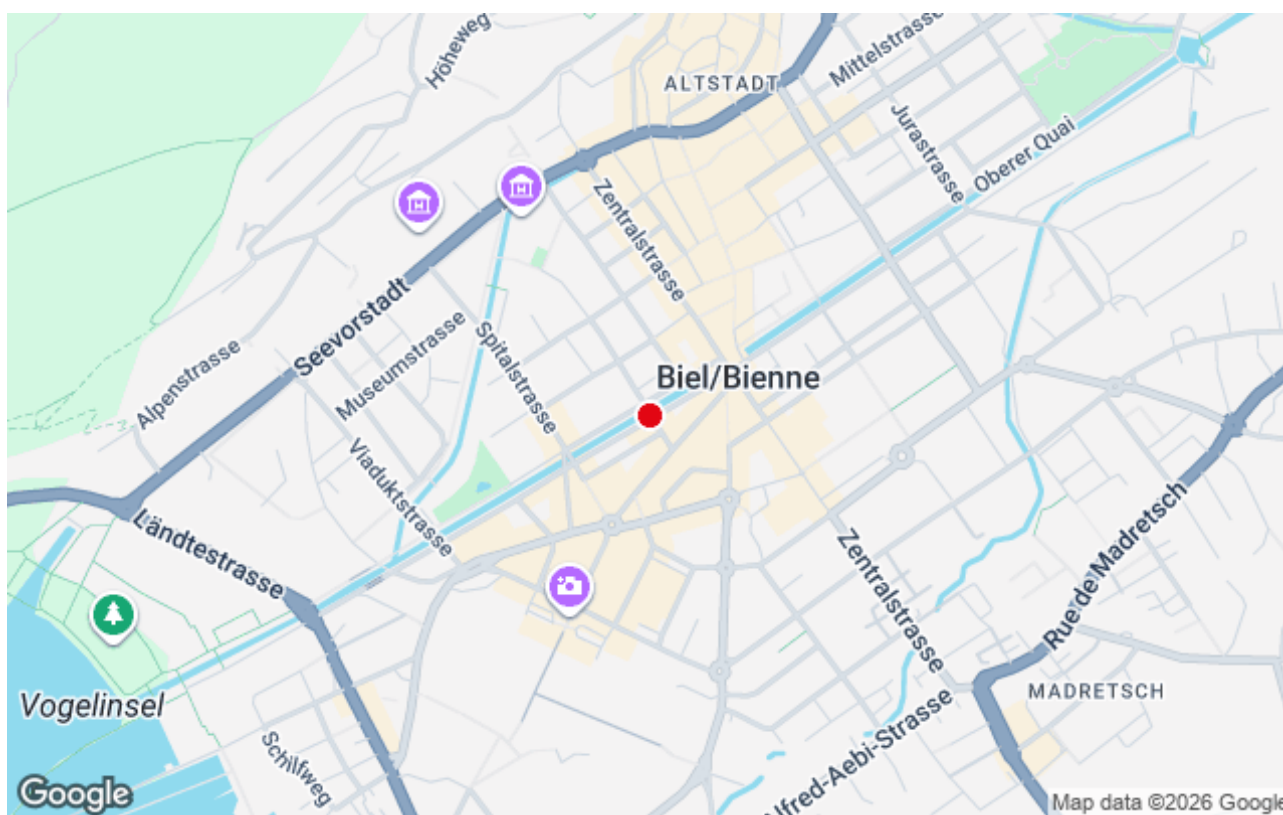

PDF généré le 11.04.2026