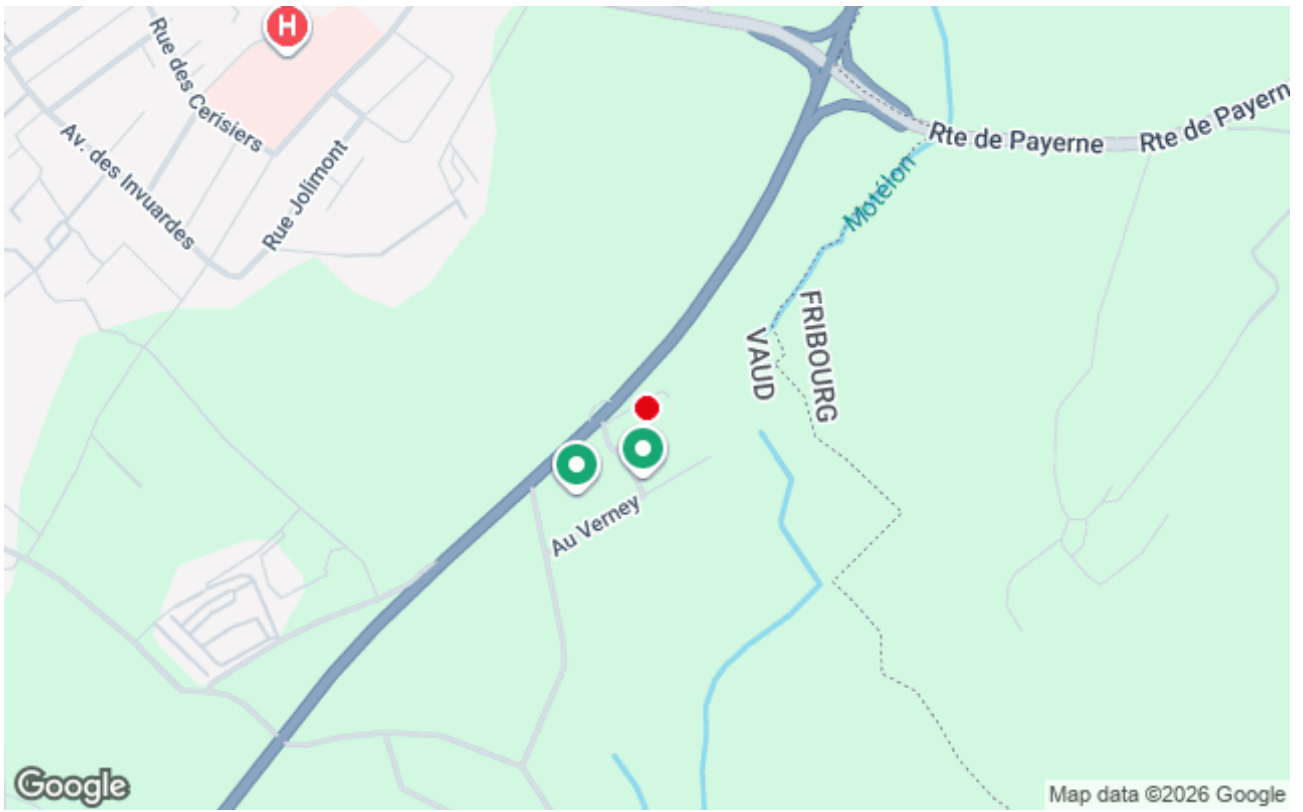

PDF généré le 17.06.2026