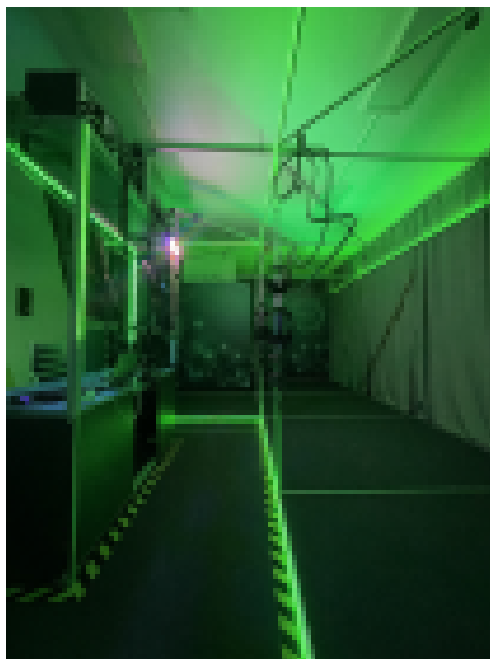

Facile et Accessible pour les Débutants :

L'un des points forts est la facilité d'utilisation des équipements de réalité virtuelle. Même si vous n'avez aucune expérience préalable, la technologie intuitive et l'équipe d'assistance veillent à ce que tout le monde puisse s'immerger facilement dans les expériences virtuelles.

Événements Personnalisés pour Tous :

INX Reality est parfait pour des événements d'entreprise, anniversaires ou séances de team building. Les expériences VR sont idéales pour renforcer l'esprit d'équipe et créer des souvenirs inoubliables.

Vivez l'Extraordinaire :

La mission chez INX Reality est de vous offrir une aventure hors du commun. Que vous soyez seul, en famille, entre amis ou collègues, venez découvrir des mondes au-delà de toute imagination.

HORAIRES D'OUVERTURE

Du 1 janv. 2026 au 31 déc. 2026

Jeudi - Vendredi	19:00 - 22:00
Samedi - Dimanche	13:00 - 22:00

PRIX

Prix

Escape Game (disponible en 8 langues) par personne	CHF 45.-
3 Parties de 15 min par personne	CHF 45.-

BON À SAVOIR

- Divers jeux VR (Stratégie, Tir, Zombies, Voiture de course, ...)
- Prix variables à voir sur place
- Events jusqu'à max 16 personnes : Prix à la demande avec snacks, boissons et café inclus
- Tournois de Laser Game jusqu'à 4, 8 ou 16 personnes : Prix à la demande avec snacks, boissons et café inclus

CONTACT

INX Reality
Murtenstrasse 7a / Rue de Morat 7a
2502 Biel/Bienne

+41 (0)76 558 00 22
bienne@inxreality.ch
linktr.ee