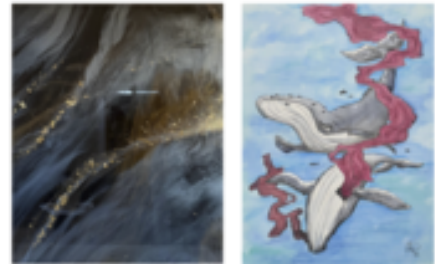

ART, EXHIBITION, SAINT-URSANNE

MALOU RENAUD & AVEDEY "FRAGMENTS D'ÉMOTIONS"

Première exposition de deux jeunes artistes jurassiens prometteurs !

Malou Renaud, peintures à la résine

Malou Renaud est une artiste jurassienne autodidacte basée à Porrentruy. À travers une pratique centrée sur la résine et la superposition de matières, elle explore la couleur, la lumière et la profondeur comme langages émotionnels, donnant naissance à des compositions immersives et sensibles.

Page Instagram de Malou Renaud

Avédey, illustrateur

Avédey, alias Adrien Von Deschwanden, est un artiste digital et illustrateur suisse dont l'univers, nourri de fantastique et de science-fiction, met en avant l'expressivité des personnages et la force du trait. Son travail d'encrage précis et narratif cherche avant tout à capter l'émotion et la singularité de ses sujets.

Pour cette exposition, les deux artistes proposent une rencontre autour du thème des émotions. Entre abstraction et figuration, leurs univers dialoguent et invitent le visiteur à parcourir différentes facettes du ressenti humain, dans un espace où matière et trait se répondent.