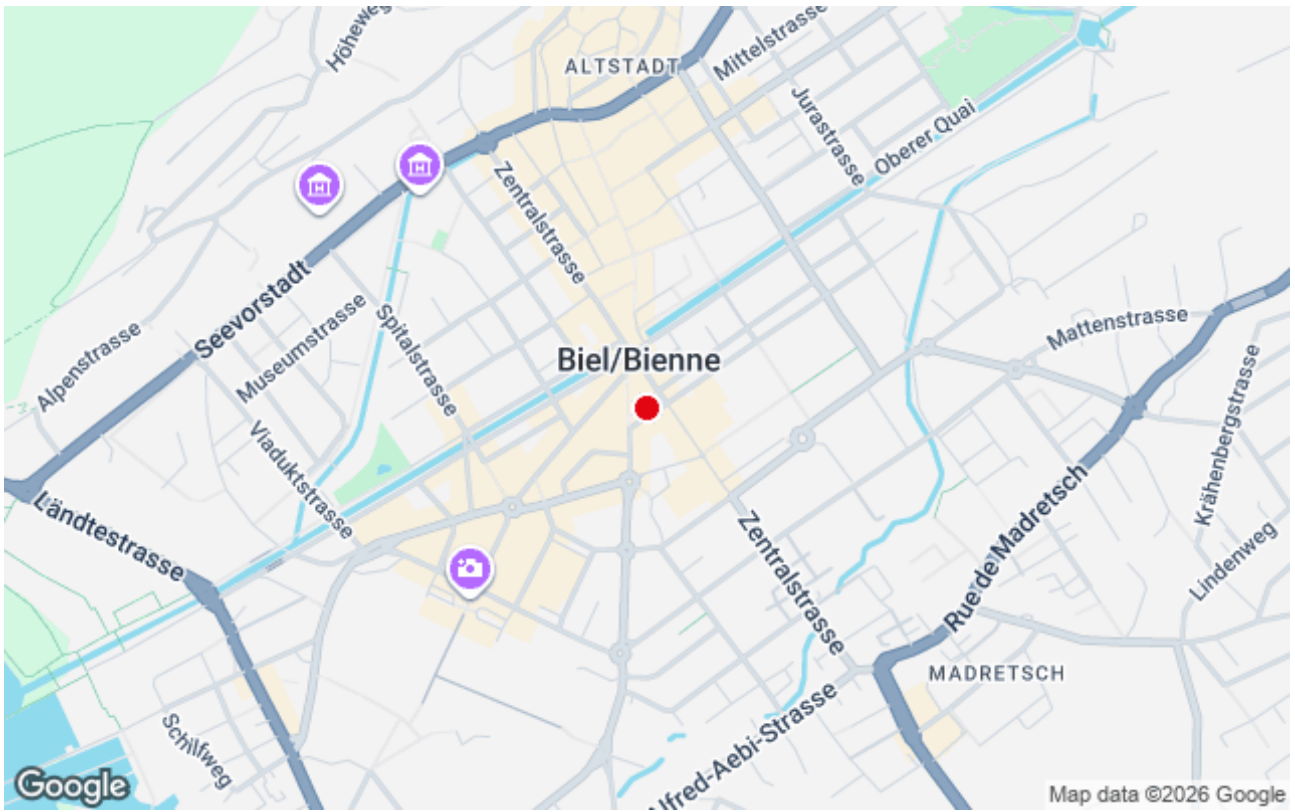

PDF généré le 02.04.2026