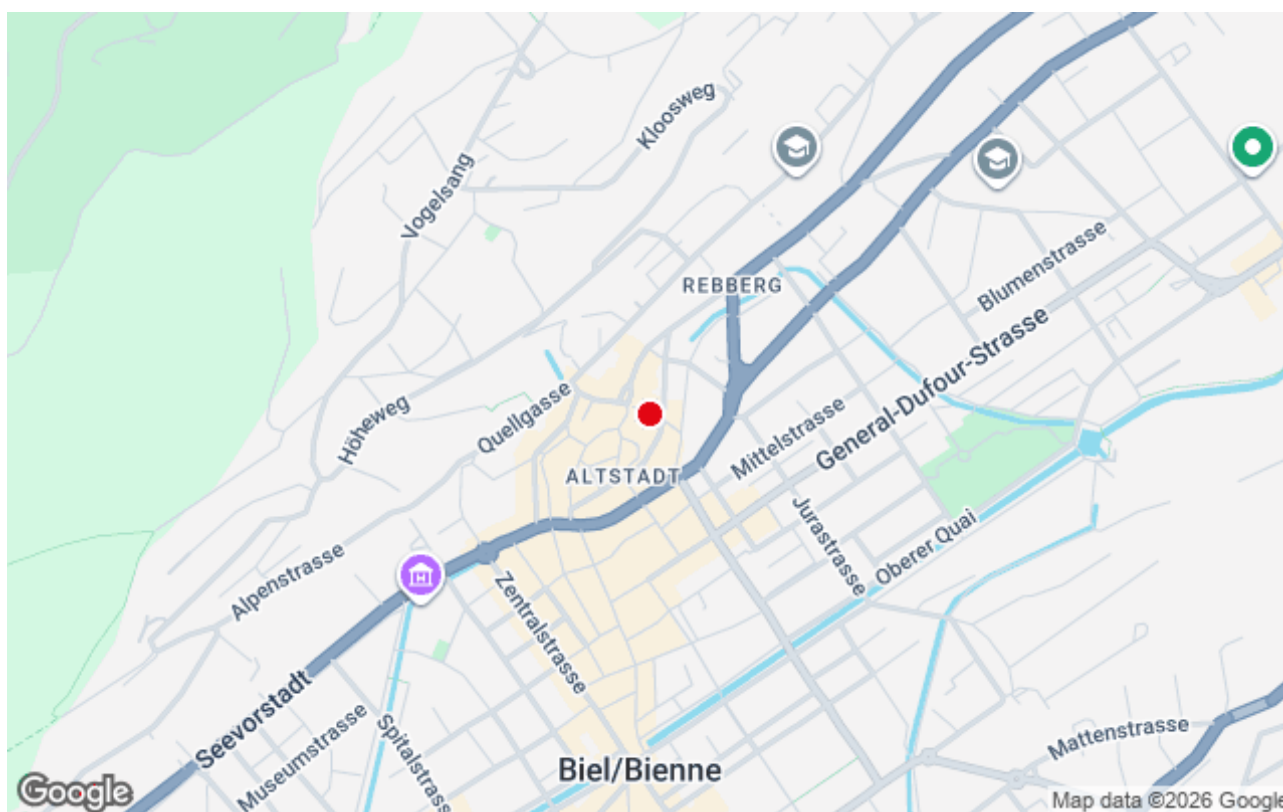

OPENING HOURS

The 18 Sep 2026

Friday

21:00

PDF généré le 18.06.2026