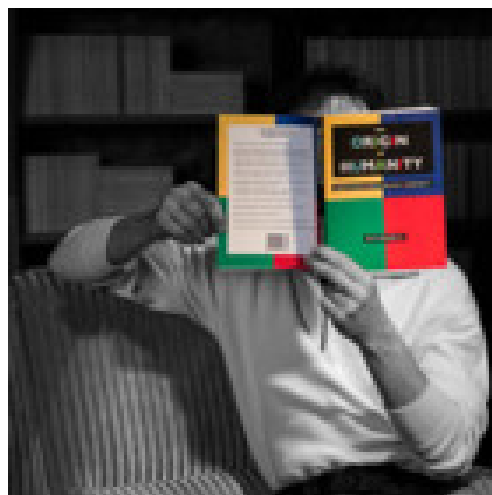

****PROGRAMME****

****Ed Wige****

Ed Wige est une explor-autrice suisse. Membre de divers collectifs littéraires comme Particules, minikri ou AJAR, elle affectionne particulièrement l'écriture à plus de deux mains, qui donne lieu à des lectures, des performances, des livres, des pièces de théâtre, des vidéopoèmes ou des objets littéraires non-identifiés. Son premier livre en solo, *Milch Lait Latte Mleko* (Paulette éditrice, 2023), a obtenu un Prix suisse de littérature en 2024, année où elle reçoit aussi le mérite culturel d'encouragement de la Ville de Renens. Son premier roman, intitulé *Travelling*, vient tout juste de paraître chez Paulette Éditrice.

****Niki Grieser Díez****

Niki Grieser Díez (*1996* in Zürich) studierte Philosophie und Allgemeine und Vergleichende Literaturwissenschaft an der Universität Zürich sowie Literarisches Schreiben am Schweizerischen Literaturinstitut in Biel. Sie arbeitet an verschiedenen soziokulturellen und dokumentarischen Theaterproduktionen mit und geht mit Theater Marie auf Reisen. Als Ausgleich zur Theaterarbeit schreibt sie fast ausschliesslich Prosa. Im Schreiben interessiert sie sich für Ethologie, mehrsprachiges und kollektives Schreiben. Wenn sie nicht schreibt, dann macht sie Musik, zeichnet oder denkt sich als Mitglied von delirium Konzepte für und gegen Literatur aus.

OPENING HOURS

The 29 Jun 2026

Monday

19:30 - 21:00

CONTACT

Literaturcafé
Obergasse 11 / Rue Haute 11
2502 Biel/Bienne

info@litcafe.ch
litcafe.ch