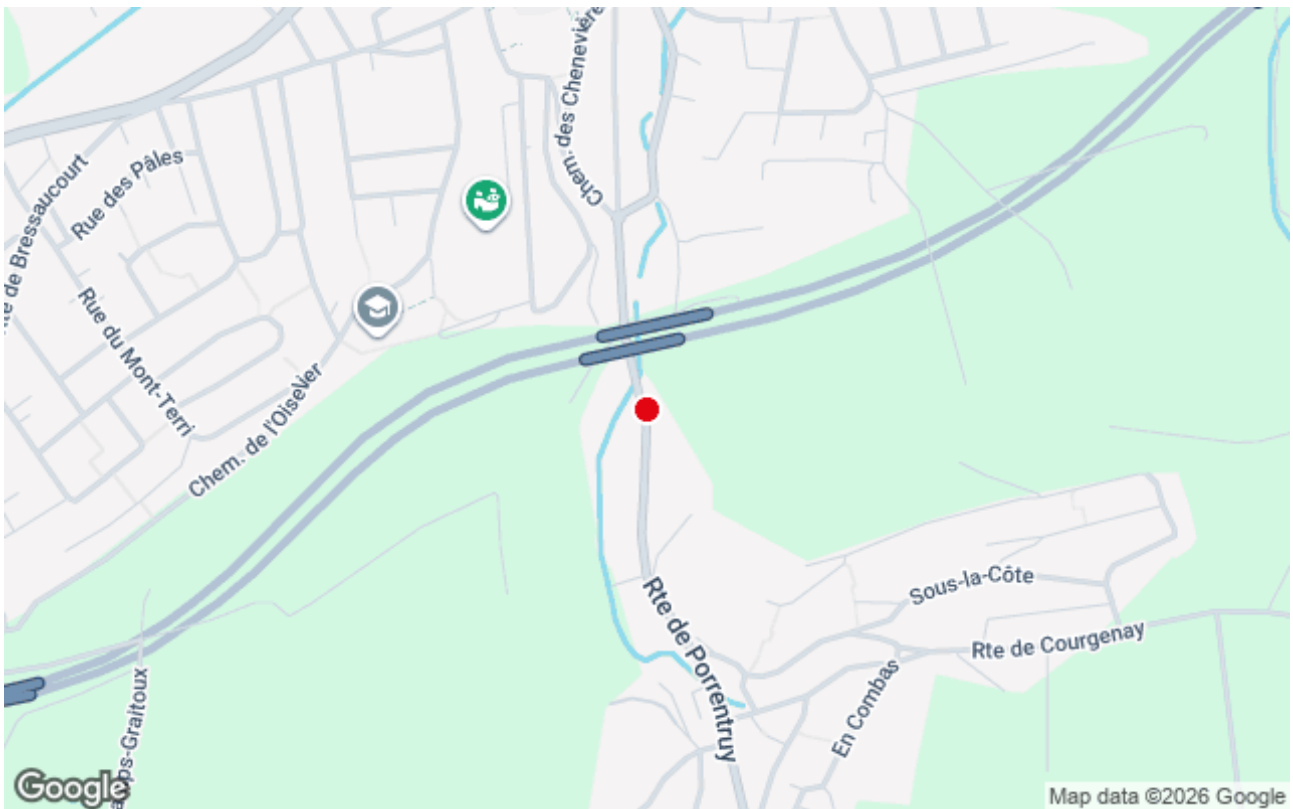

SPORT, FONTENAIS

-

-

ÖFFNUNGSZEITEN

Von 18. Apr. 2026 bis 19. Apr. 2026

CONTACT

Les Courses du Mont-Terrible
Case postale 3
2902 Fontenais

cmt@cafontenais.ch
mont-terrible.ch