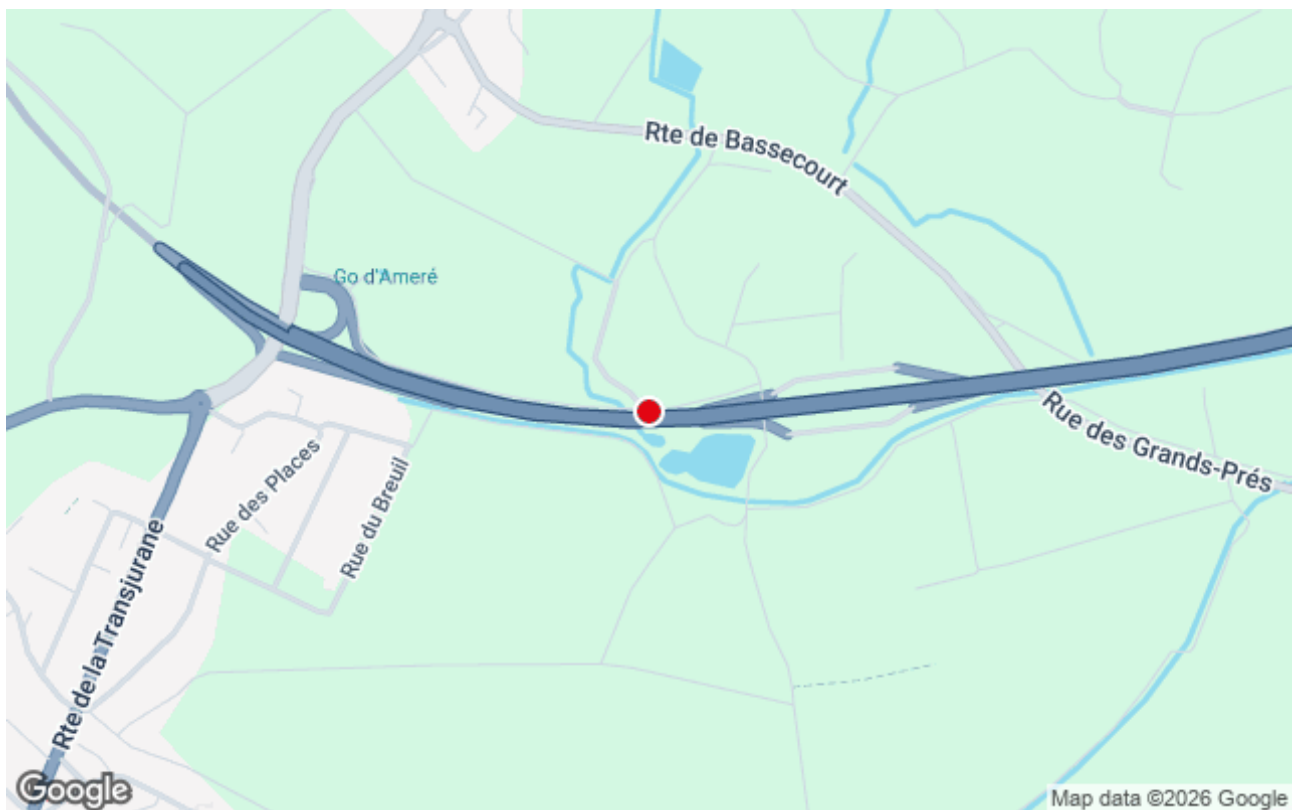

TOURING, BOÉCOURT

# BORNES EURO-RELAIS, BOÉCOURT NORD

Boécourt, Aire de repos sur l'autoroute A16, Côté NORD

PDF généré le 01.04.2026