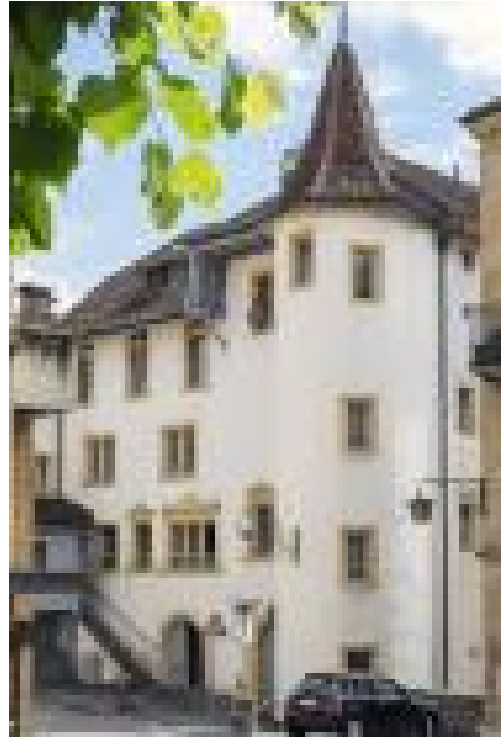

HOTEL, SAINT-BLAISE

# HÔTEL DU CHEVAL-BLANC

Verkehrsgünstige Lage, 5 km von Neuchâtel entfernt. Das charmante historische Hotel du Cheval-Blanc befindet sich im alten Dorfkern von Saint-Blaise und in der Nähe der kommerziellen und sportlichen Infrastrukturen.