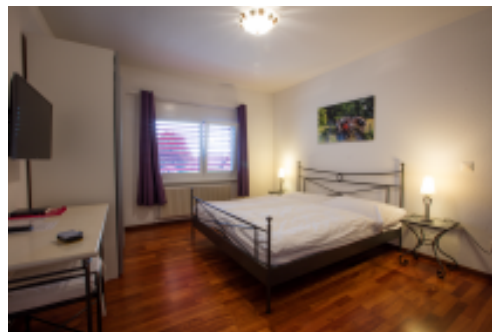

HOTEL, LES BREULEUX

HÔTEL DE LA BALANCE

Hotel-Restaurant an ruhiger Lage. Direkt neben den Reitpisten, Wander-, Velo-, Schneeschuh-wegen, Langlaufloipen. Seminarräume ausgerüstet (30-40 Pers.). Wifi Anschluss. Renommierete Küche.

Mit dem Jura-Pass können Sie die öffentlichen Transportmittel kostenlos benutzen und bei zahlreichen Aktivitäten in der Region von Vergünstigungen profitieren!

Mehr Informationen und Angebote: www.juratourisme.ch/jura-pass

CONTACT

Hôtel de la Balance
Les Vacheries 9
2345 Les Breuleux

+41 32 954 14 13
+41 32 954 11 45
info@hotelbalance.ch
hotelbalance.ch