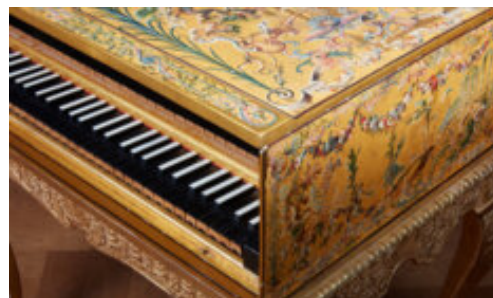

EXKURSION, FÜHRUNG, ANIMATION, NEUCHÂTEL

MARDI DU RUCKERS. CONCERT DE PHILIPPE DESPONT

Ce précieux clavecin historique a été réalisé à Anvers par Johannes Ruckers (le Jeune). Lors de sa création en 1632, le clavecin présente un clavier de 45 notes et deux registres de jeux de cordes. Des concerts sont régulièrement organisés autour du clavecin dans une nouvelle salle créée à son attention.

Télécharger le programme de la saison 2026

ÖFFNUNGSZEITEN

Von 14. Juli 2026 bis 14. Juli 2026

Dienstag

12:15 - 13:00

CONTACT

Musée d'art et d'histoire
Esplanade Léopold-Robert 1
2000 Neuchâtel