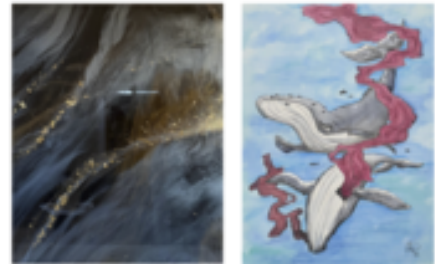

# MALOU RENAUD & AVEDEY "FRAGMENTS D'ÉMOTIONS"

Première exposition de deux jeunes artistes jurassiens prometteurs !

**Malou Renaud, peintures à la résine**

Malou Renaud est une artiste jurassienne autodidacte basée à Porrentruy. À travers une pratique centrée sur la résine et la superposition de matières, elle explore la couleur, la lumière et la profondeur comme langages émotionnels, donnant naissance à des compositions immersives et sensibles.

**Page Instagram de Malou Renaud**

**Avédey, illustrateur**

Avédey, alias Adrien Von Deschwanden, est un artiste digital et illustrateur suisse dont l'univers, nourri de fantastique et de science-fiction, met en avant l'expressivité des personnages et la force du trait. Son travail d'encrage précis et narratif cherche avant tout à capter l'émotion et la singularité de ses sujets.