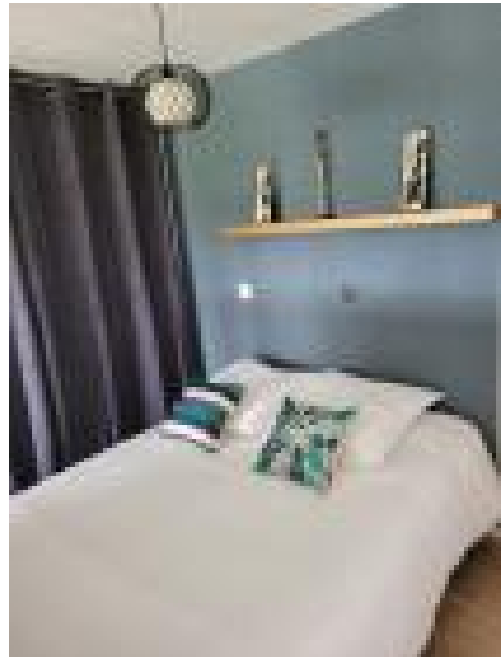

FERIENWOHNUNG, LES BREULEUX

STUDIO - CHEZ VANESSA ET ALEXIS

Freundliches, geschmackvoll eingerichtetes Studio für zwei Personen. Ruhige Lage im Dorf Les Breuleux (JU), fünf Minuten vom Bahnhof «Les Breuleux-Eglise» und 500 Meter zu Fuss von Einkaufsmöglichkeiten entfernt.

Mit dem Jura-Pass können Sie die öffentlichen Transportmittel kostenlos benutzen und bei zahlreichen Aktivitäten in der Region von Vergünstigungen profitieren!

CONTACT

Studio - Chez Vanessa et Alexis
Rue du 23-Juin 4
2345 Les Breuleux

+41 78 690 58 75
alexisroy21@me.com